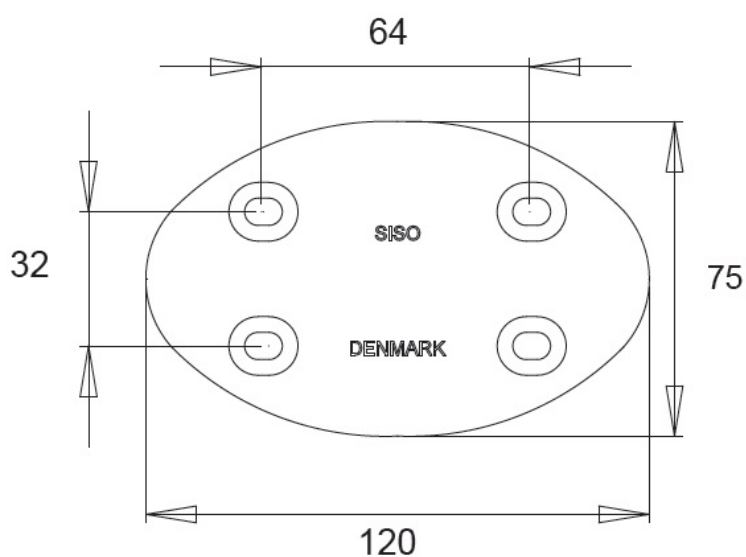

PRODUCT SHEET

Description:

Linkit Table Connector, Light Antracite, SISO DK

Item number:

24.03.091-0

Units	Box	Carton	HS Code	Barcode
Pcs.	2	100	8302420090	 5704866087773

SISO A/S

Mileparken 11
DK-2740 Skovlunde
Denmark
VAT: DK 24786013